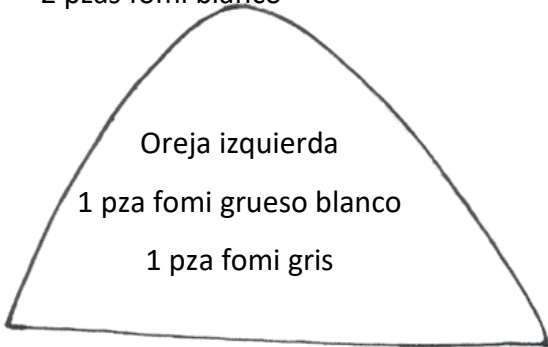

# LAPICERA MAPACHE

M.L 2638

1/2

Ojos  
1 pza fomi gris

Ojos  
1 pza fomi gris

Ojo

Ojo

2 pzas fomi negro

Nariz

1 pza fomi negro

Oreja Derecha

1 pza fomi grueso blanco

1 pza fomi gris

2 pzas fomi blanco

Oreja izquierda

1 pza fomi grueso blanco

1 pza fomi gris

Oreja derecha

1 pza fomi iris rosa

Oreja izquierda

1 pza fomi iris rosa

2 pzas fomi iris rosa

1 pza fomi iris azul

1 pza